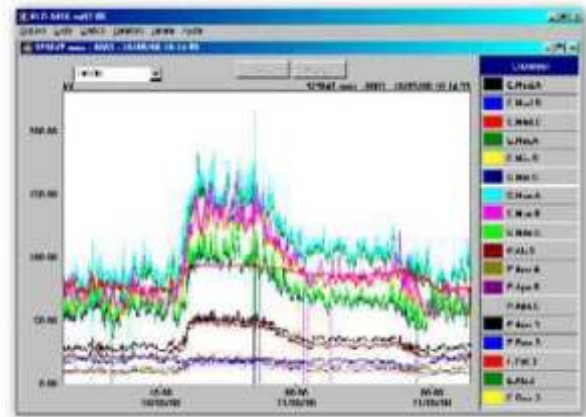

## Programa ELO .SEIS

DATA	HORA	PARA 1	PARA 2	PARA 3	PARA 4	PARA 5	PARA 6	PARA 7	PARA 8	PARA 9	PARA 10
10/10/2000	10:10:00	10.0	10.0	10.0	10.0	10.0	10.0	10.0	10.0	10.0	10.0
10/10/2000	10:11:00	10.1	10.1	10.1	10.1	10.1	10.1	10.1	10.1	10.1	10.1
10/10/2000	10:12:00	10.2	10.2	10.2	10.2	10.2	10.2	10.2	10.2	10.2	10.2
10/10/2000	10:13:00	10.3	10.3	10.3	10.3	10.3	10.3	10.3	10.3	10.3	10.3
10/10/2000	10:14:00	10.4	10.4	10.4	10.4	10.4	10.4	10.4	10.4	10.4	10.4
10/10/2000	10:15:00	10.5	10.5	10.5	10.5	10.5	10.5	10.5	10.5	10.5	10.5
10/10/2000	10:16:00	10.6	10.6	10.6	10.6	10.6	10.6	10.6	10.6	10.6	10.6
10/10/2000	10:17:00	10.7	10.7	10.7	10.7	10.7	10.7	10.7	10.7	10.7	10.7
10/10/2000	10:18:00	10.8	10.8	10.8	10.8	10.8	10.8	10.8	10.8	10.8	10.8
10/10/2000	10:19:00	10.9	10.9	10.9	10.9	10.9	10.9	10.9	10.9	10.9	10.9
10/10/2000	10:20:00	11.0	11.0	11.0	11.0	11.0	11.0	11.0	11.0	11.0	11.0
10/10/2000	10:21:00	11.1	11.1	11.1	11.1	11.1	11.1	11.1	11.1	11.1	11.1
10/10/2000	10:22:00	11.2	11.2	11.2	11.2	11.2	11.2	11.2	11.2	11.2	11.2
10/10/2000	10:23:00	11.3	11.3	11.3	11.3	11.3	11.3	11.3	11.3	11.3	11.3
10/10/2000	10:24:00	11.4	11.4	11.4	11.4	11.4	11.4	11.4	11.4	11.4	11.4
10/10/2000	10:25:00	11.5	11.5	11.5	11.5	11.5	11.5	11.5	11.5	11.5	11.5
10/10/2000	10:26:00	11.6	11.6	11.6	11.6	11.6	11.6	11.6	11.6	11.6	11.6
10/10/2000	10:27:00	11.7	11.7	11.7	11.7	11.7	11.7	11.7	11.7	11.7	11.7
10/10/2000	10:28:00	11.8	11.8	11.8	11.8	11.8	11.8	11.8	11.8	11.8	11.8
10/10/2000	10:29:00	11.9	11.9	11.9	11.9	11.9	11.9	11.9	11.9	11.9	11.9
10/10/2000	10:30:00	12.0	12.0	12.0	12.0	12.0	12.0	12.0	12.0	12.0	12.0